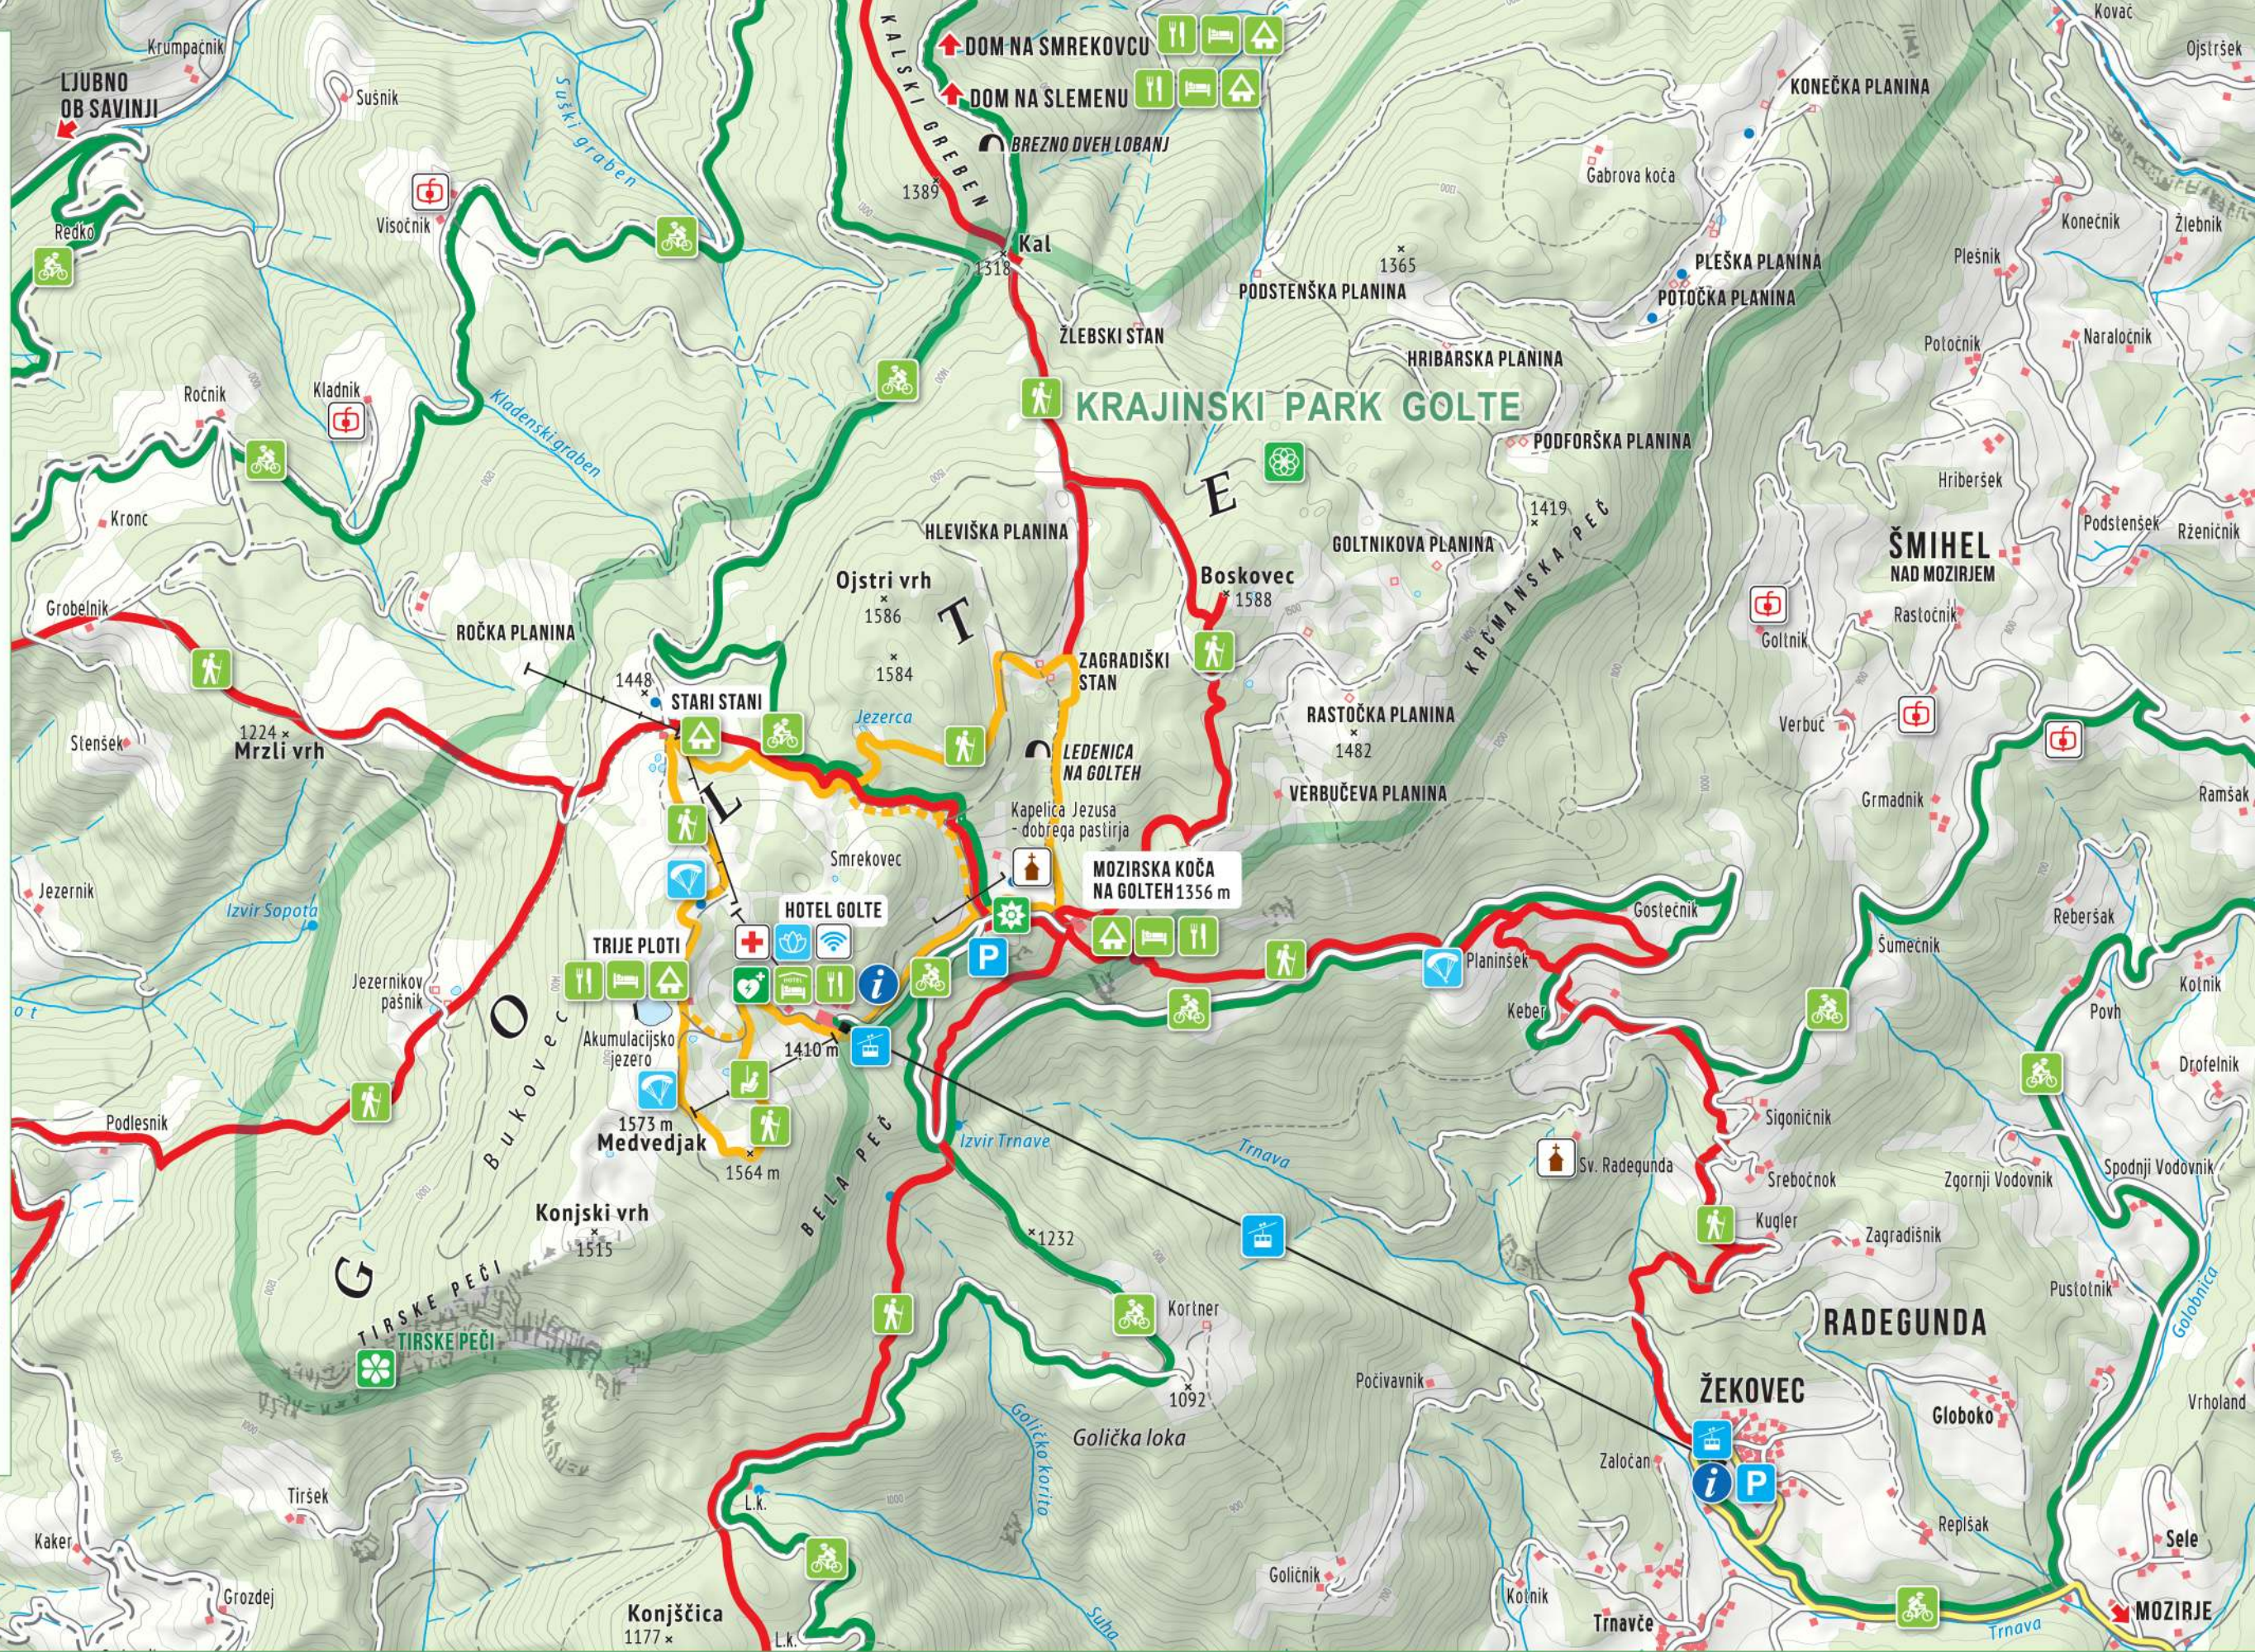

LEGENDA / LEGEND

- Informacije / Information
- Nihalna žičnica / Cable car
- Parkirišče / Parking place
- Internetno območje / Internet area
- Wellness center / Wellness centre
- Vzletišče za jadralne padalce / Paragliding takeoff
- Hotel / Hotel
- Prenočišče / Accommodation
- Planinska koča / Mountain hut
- Restavracija / Restaurant
- Planinska pot / Hiking trail
- Pot po Golteh / Path Along the Golte
- Kolesarska pot / Bike trail
- Sedežnica Medvedjak / Chair lift Medvedjak
- Naravna znamenitost / Natural attractions
- Alpski vrt / Alpine garden
- AED
- Prva pomoč / First aid
- Turistična kmetija / Tourist farm
- Sakralni objekt / Sacred building
- Meja krajinskega parka Golte / Boundary of Golte Landscape park

0 500 m

© **KARTOGRAFIJA**
www.kartografija.si

NAJ BO UŽITEK VAŠ POČITEK! HAPPY DAYS IN MANY WAYS!

www.golte.si info@golte.si +386 3 839 11 00 FB: golteslovenia INSTAGRAM: golteslovenia